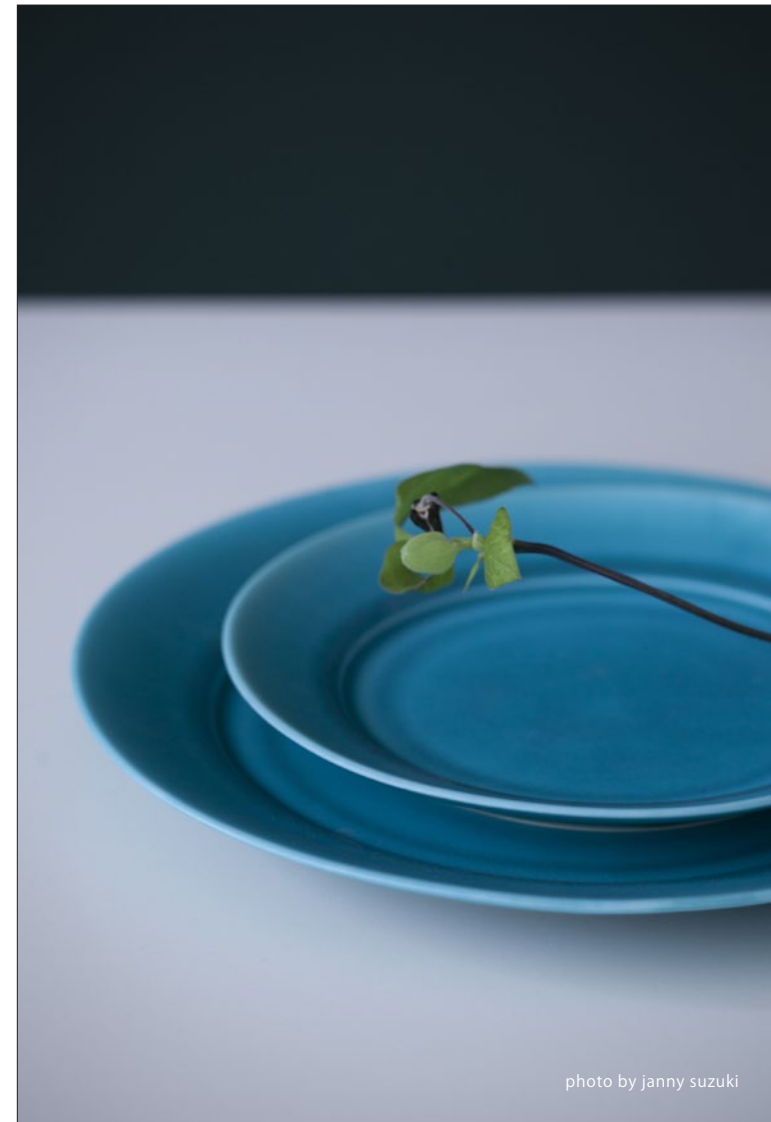

Post Card

宮木 英至 個展 EIJI MIYAKI EXHIBITION 2017

2017年6月23日(金)～7月2日(日) 12:00 - 19:00
作家在廊日 / 23日(金)、24日(土)、25日(日)

夏に良く似合う、宮木英至さんの磁器。

美しいナイルブルーの器をはじめ、涼やかなレイヤー、
今個展では ダイヤモンドシリーズの新作もご紹介いたします。

ぜひご高覧ください。

みなさまのお越しを心よりお待ちしております。

photo by janny suzuki